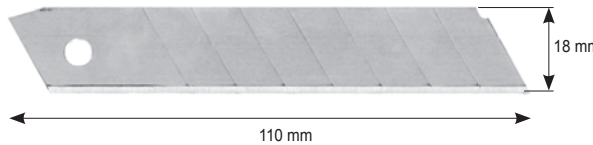

ref. 627LAM

18 mm

110 mm

Art.	EAN13 art.	Descrizione / Description	INNER pcs	EAN13 inner	MASTER pcs
626LAM	8003438017123	Blister 10 lame mm.9	20	8003438017147	100
627LAM	8003438017130	Blister 10 lame mm.18	20	8003438017154	100