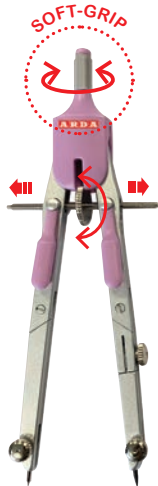

Scatola SMART-BOX

1

2

Puntatore compasso
Hole to point in compass

- **Si ripiega** facilmente diventando un pratico supporto per l'uso.
- **Si richiude** mantenendo in ordine il compasso e gli accessori.
- **Resistente** grazie al materiale infrangibile
- **Chiusura di sicurezza** che evita l'apertura accidentale nello zaino.

- It folds easily becoming a practical support for use.
- It closes quickly, keeping the compass and accessories in order.
- Resistant thanks to the unbreakable material.
- Safety closure that prevents accidental opening in the school backpack.

BALAUSTRONE IN METALLO con frizione e prolunga
METAL QUICK-SET COMPASS with push-button and arm

KIT 6 PZ.

Scatolina con ricambi, mine supplementari e carta vetrata affilamine
Box with spare parts and leads and sandpaper to sharpen mines

ref. C02ESP
Display 12 PZ. (6 fluo+6 pastel)

ean display 8003438 025890
ean smart box pastel 8003438 025876
ean smart box fluo 8003438 025883

BALAUSTRONE IN METALLO con frizione
METAL QUICK-SET COMPASS with push-button

KIT 5 PZ.

Scatolina con ricambi, mine supplementari e carta vetrata affilamine
Box with spare parts and leads and sandpaper to sharpen mines

ref. C03ESP
Display 12 PZ. (6 fluo+6 pastel)

ean display 8003438 025920
ean smart box pastel 8003438 025906
ean smart box fluo 8003438 025913