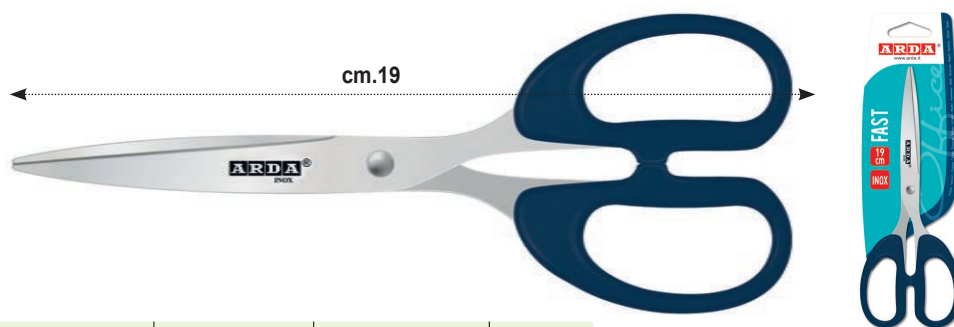

Art.	EAN13 art.	Descrizione / Description	INNER pcs	EAN13 inner	MASTER pcs
FD1901	8003438016560	cm. 19	10	8003438016607	100