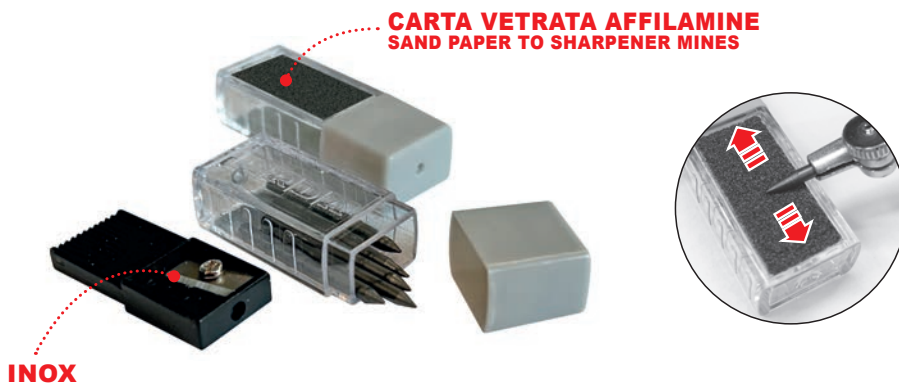

RICAMBI PER COMPASSO
SPARE PARTS FOR COMPASS

- n.10 Mine per compasso / compass leads HB - Ø 2 mm
- n.1 Temperamine / leads sharpener