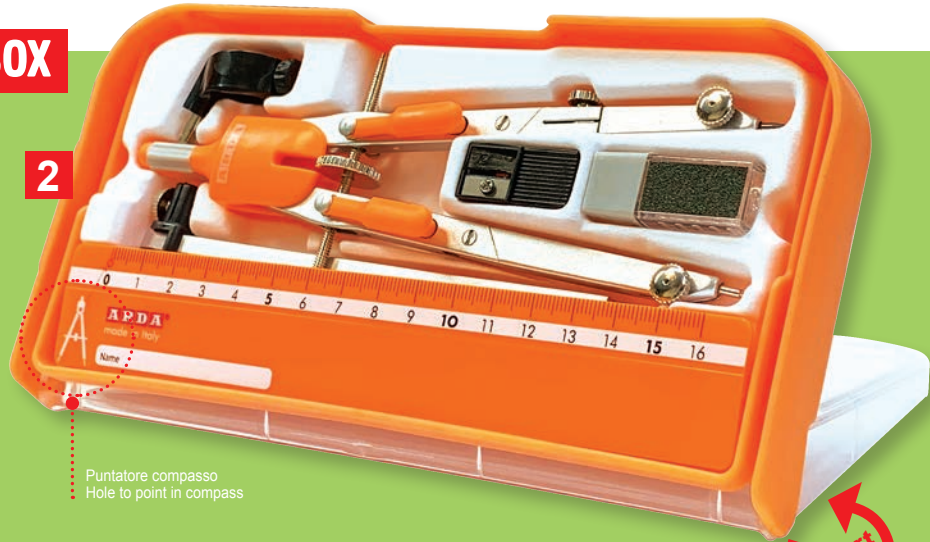

ref. C01EL
ean astuccio 8003438 030672
ean display 8003438 030689

ASTE CON FINITURA SATINATA
RODS WITH SATIN FINISH

Display 3 PZ.

Scatola SMART-BOX

1

2

Puntatore compasso
Hole to point in compass

- **Si ripiega** facilmente diventando un pratico supporto per l'uso.
- **Si richiude** mantenendo in ordine il compasso e gli accessori.
- **Resistente** grazie al materiale infrangibile
- **Chiusura di sicurezza** che evita l'apertura accidentale nello zaino.