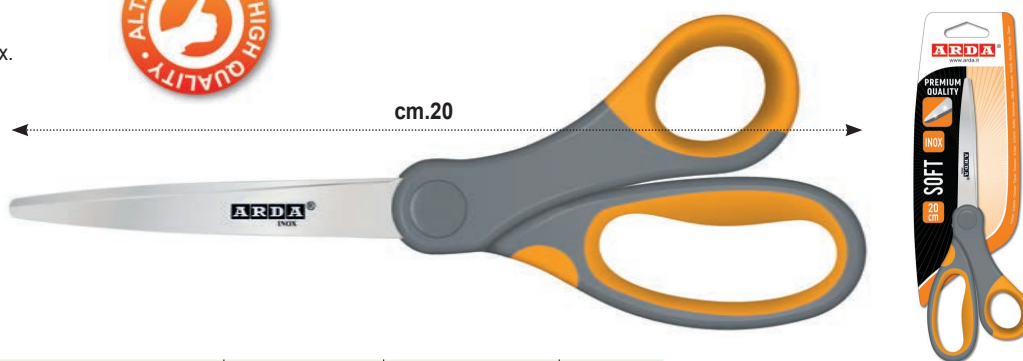

For home and office | Pour maison et bureaux

SOFT 20 | cm. 20

Impugnatura con anello soft per un maggiore comfort di taglio. Lame inox.

Soft grip for a better comfort. Inox blades

Poignée avec anneau souple pour le confort. Lames larges. lames inox.