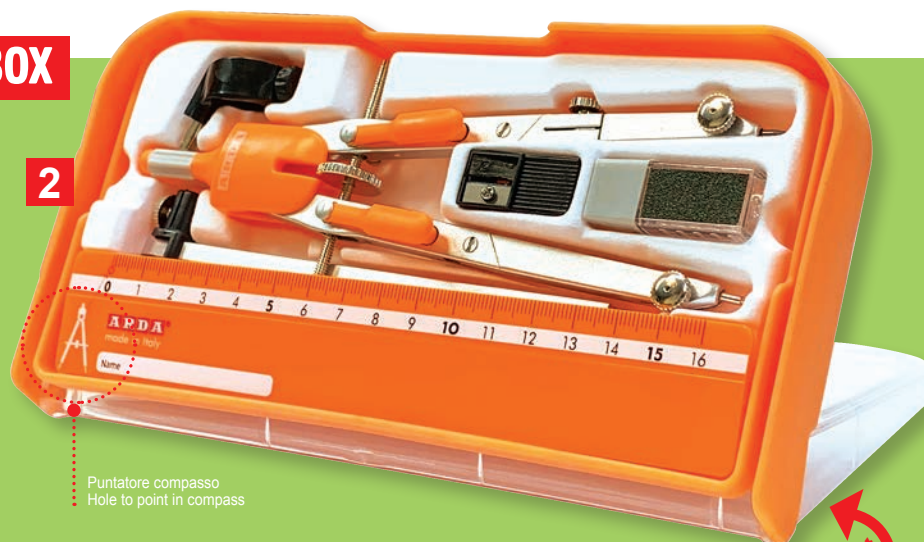

COMPASSI - Quick-set compass

ARDA

Scatola SMART-BOX

1

2

Puntatore compasso
Hole to point in compass

- **Si ripiega** facilmente diventando un pratico supporto per l'uso.
- **Si richiude** mantenendo in ordine il compasso e gli accessori.
- **Resistente** grazie al materiale infrangibile
- **Chiusura di sicurezza** che evita l'apertura accidentale nello zaino.