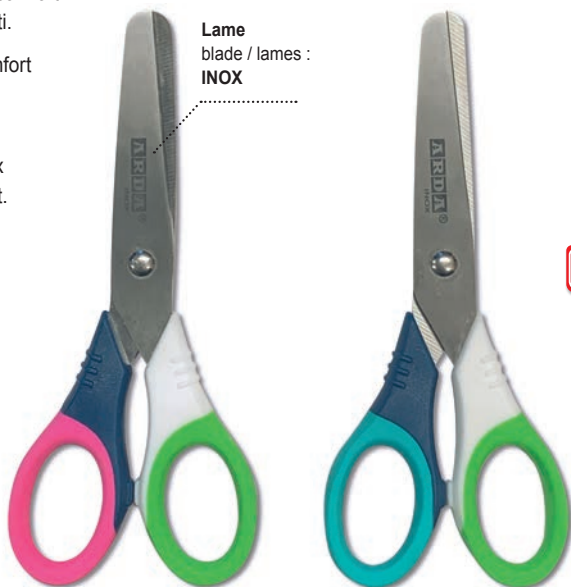

BASIC | cm. 12

Lame centimetrata con millimetratura incisa. Punta arrotondate. Impugnatura in ABS. Colori assortiti.

Scaled blades with engraved graduation. Round points. Grip in ABS. Assorted colours.

Lames avec graduation gravée en cm. Bouts ronds. Poignée ABS. Couleurs assorties.

Lame
blade / lames :
INOX

Lama centimetrata
Blades with centimeters
Lames avec centimètres

Art.	EAN13 art.	Descrizione / Description	INNER pcs	EAN13 inner	MASTER pcs
FF1105	8003438000057	blister	20	8003438003096	200
FF1105SF	8003438000187	sfusa / bulk / vrac in display	20 (1 display)	8003438003157	200
FF1105BAR	8003438027580	barattolo 20 pz/pcs sfuse (ean pz 8003438 000187)	1 bar	8003438027580	8 bar

BI-SOFT | cm. 13

Impugnatura con anelli morbidi per maggiore comfort di taglio. Colori assortiti.

Soft grip for better comfort while cutting. Assorted colours.

Poignée avec anneaux souples pour le confort. Couleurs assorties.

Lame
blade / lames :
INOX

NEW

Art.	EAN13 art.	Descrizione / Description	INNER pcs	EAN13 inner	MASTER pcs
FB1308	8003438011145	blister	20	8003438011558	200
FB1308SF	8003438020352	sfusa / bulk / vrac	20 (1 display)	8003438020413	200
FB1308STR	8003438032782	striscia 20 pz (ean pz 8003438011145)	1 (1 str)	8003438032782	1 (1 str)