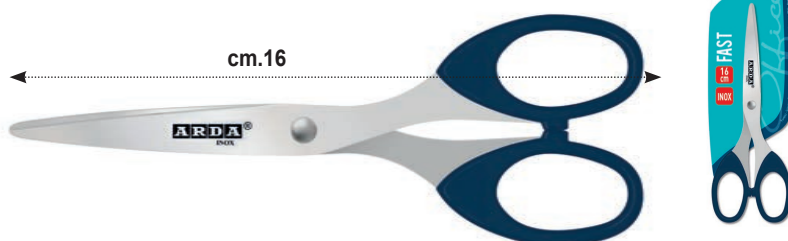

Art.	EAN13 art.	Descrizione / Description	INNER pcs	EAN13 inner	MASTER pcs
FD1601	8003438016553	cm. 16	10	8003438016591	100