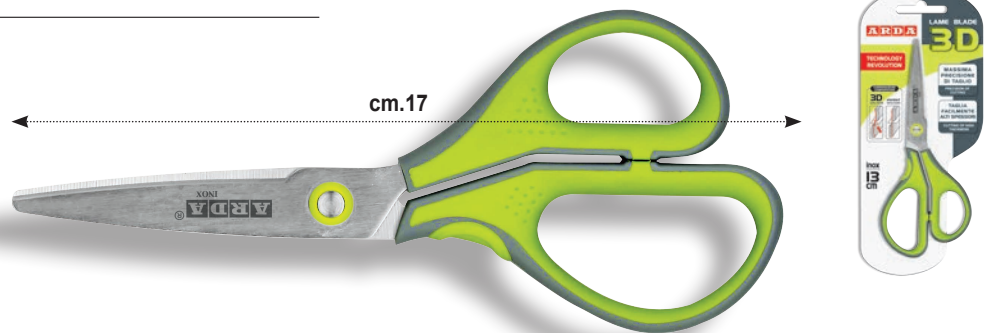

Art.	EAN13 art.	Descrizione / Description	INNER pcs	EAN13 inner	MASTER pcs
FB173D	8003438021489	Forbice 3D cm.17 in blister	10	8003438021519	100

COMFORT COLOUR | cm. 18

Lame in acciaio inossidabile. Impugnatura in ABS.
Stainless steel blades. Grip in ABS.
Lames en acier inoxydable. Poignée ABS.