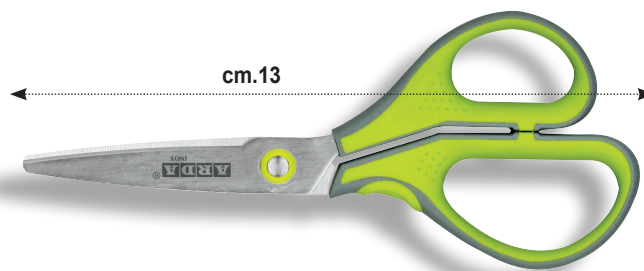

Art.	EAN13 art.	Descrizione / Description	INNER pcs	EAN13 inner	MASTER pcs
FB133D	8003438021472	Forbice 3D cm.13 in blister	10	8003438021496	100