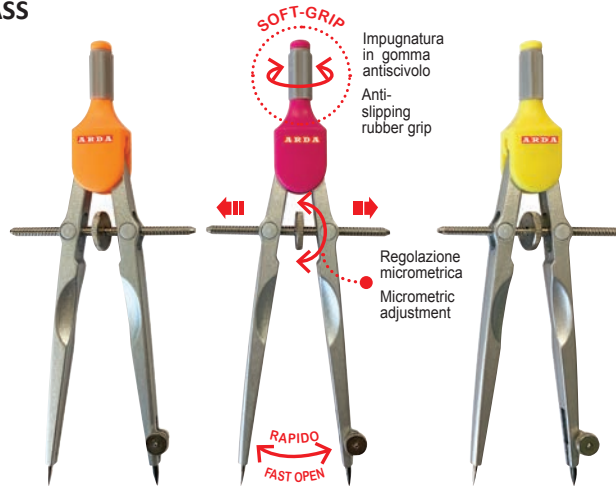

Scatola SEMPLICE

BALAUSTRINO apertura rapida
SMALL QUICK-SET COMPASS

ref. C06 FLU
ean art. 8003438 025975
ean inner 12 pz 8003438 026071

COMPASSINO 1 snodo
SCHOOL COMPASS

ref. C07 FLU
ean art. 8003438 025982
ean inner 12 pz 8003438 026088