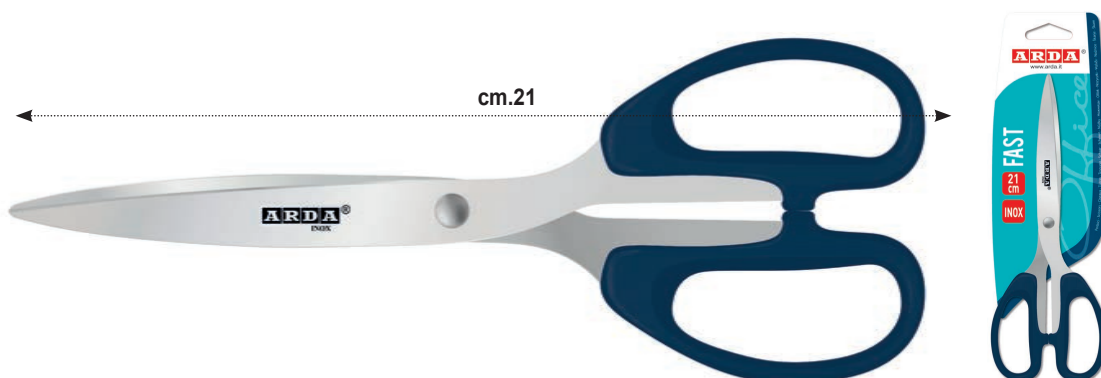

Art.	EAN13 art.	Descrizione / Description	INNER pcs	EAN13 inner	MASTER pcs
FD2119	8003438016577	cm. 21	10	8003438016614	100